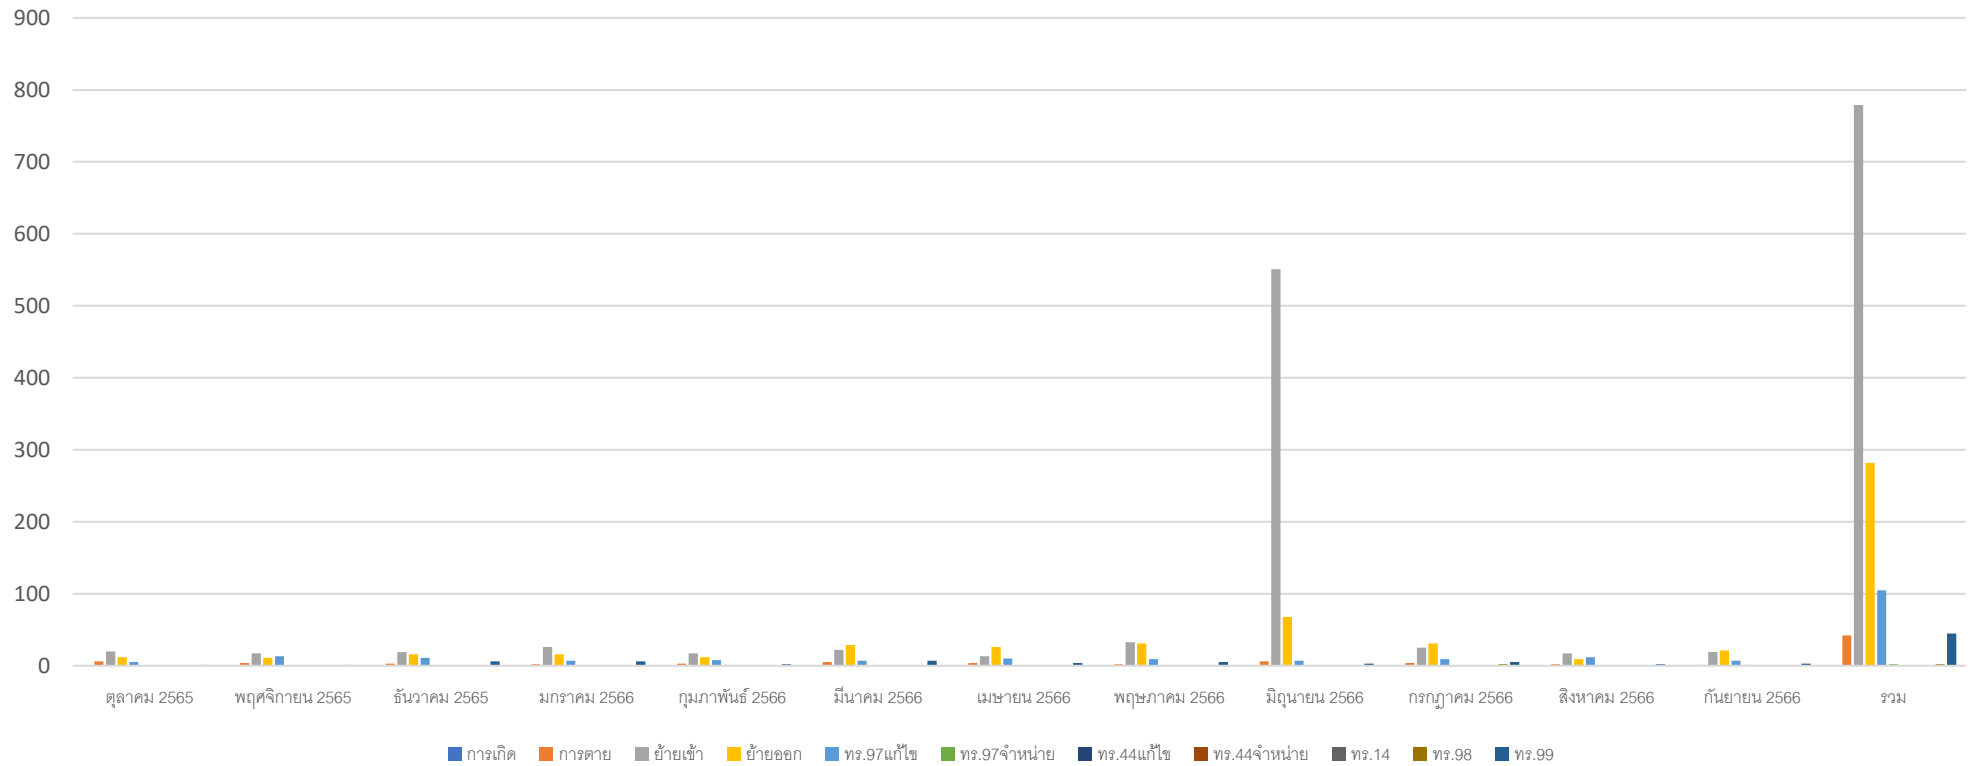

สถิติรวมทุกทะเบียน ตรวจสอบข้อมูลแยกรายเดือน ระดับตำบล/แขวง  
 เขตพื้นที่ ตำบลเมืองศรีโค ท้องถิ่นเทศบาลตำบลเมืองศรีโค จังหวัดอุบลราชธานี  
 ตรวจสอบข้อมูลเดือนตุลาคม ๒๕๖๕ ถึง กันยายน ๒๕๖๖

**สถิติรวมทุกทะเบียน ตรวจสอบข้อมูลแยกรายเดือน ระดับตำบล/แขวง**  
 เขตพื้นที่ ตำบลเมืองศรีโค ท้องถิ่นเทศบาลตำบลเมืองศรีโค จังหวัดอุบลราชธานี ตรวจสอบข้อมูลเดือนตุลาคม 2565 ถึง กันยายน 2566

เดือนปี (พ.ศ.)	การเกิด	การตาย	ย้ายเข้า	ย้ายออก	ทร.97 แก้ไข	ทร.97 จำหน่าย	ทร.44 แก้ไข	ทร.44 จำหน่าย	ทร.14	ทร.98	ทร.99
ตุลาคม 2565	0	6	20	12	5	0	0	0	0	0	1
พฤศจิกายน 2565	0	4	17	11	13	0	0	0	0	0	1
ธันวาคม 2565	0	3	19	16	11	0	0	0	0	0	6
มกราคม 2566	0	2	26	16	7	0	0	0	0	0	6
กุมภาพันธ์ 2566	0	3	17	12	8	1	0	0	0	0	2
มีนาคม 2566	0	5	22	29	7	0	0	0	0	0	7
เมษายน 2566	0	4	13	26	10	0	0	0	0	0	4
พฤษภาคม 2566	0	2	33	31	9	0	0	0	0	0	5
มิถุนายน 2566	0	6	551	68	7	0	0	0	0	0	3
กรกฎาคม 2566	0	4	25	31	9	0	0	0	0	2	5
สิงหาคม 2566	0	2	17	9	12	0	0	0	0	0	2
กันยายน 2566	0	1	19	21	7	1	0	0	0	0	3
รวม	0	42	779	282	105	2	0	0	0	2	45